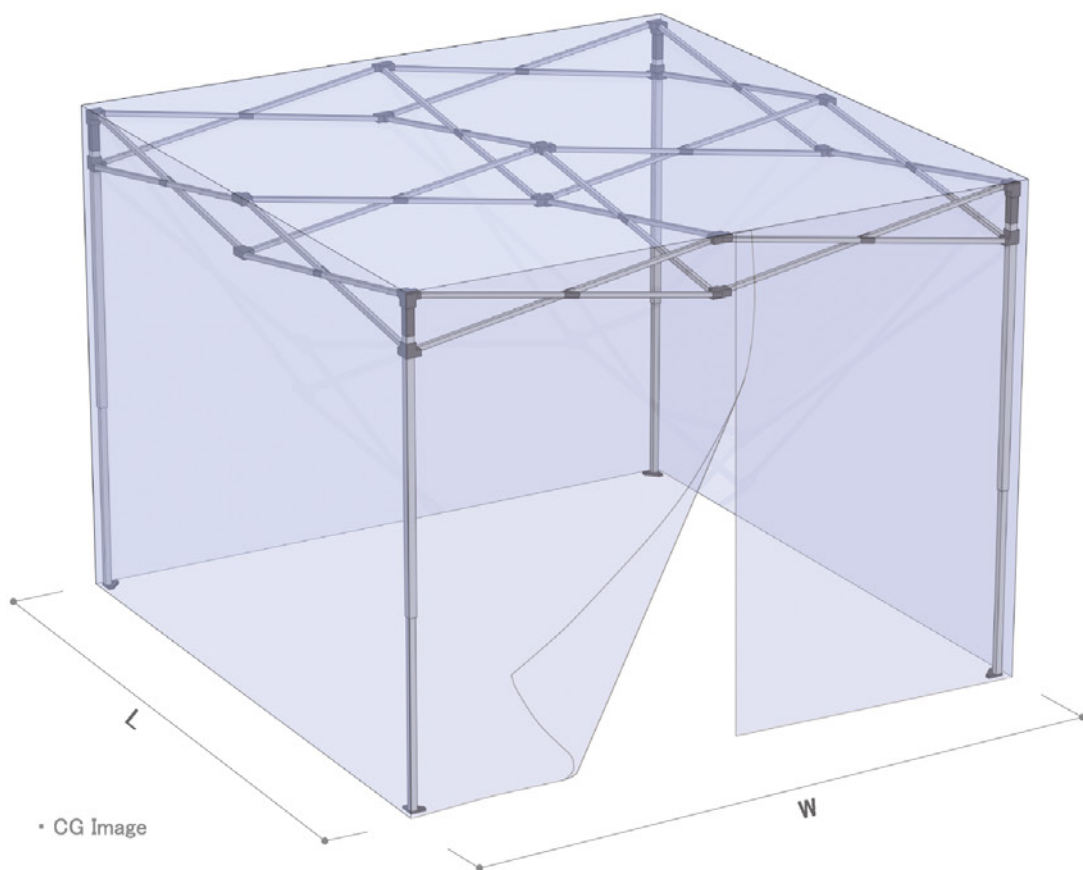

■工具不要 ■足場不要 ■連結可能

簡易

折りたたみブース

組み立て
10分!

軽量でコンパクトの折りたたみブースは部品が全て一体化されていますので、本体を広げるだけで設営でき、閉じるだけで収納できます。また部品を紛失するなどの心配もありません。

簡易収納でスペースもとりません

【用途】 簡易クリーンブース / 分煙用ブース / 防塵カバー / 作業場の防寒対策など

●ブースサイズ

1800×1800

2400×2400

3000×3000

3600×3600

●シートバリエーション

<静電・防炎>

<抗菌>

<防虫>