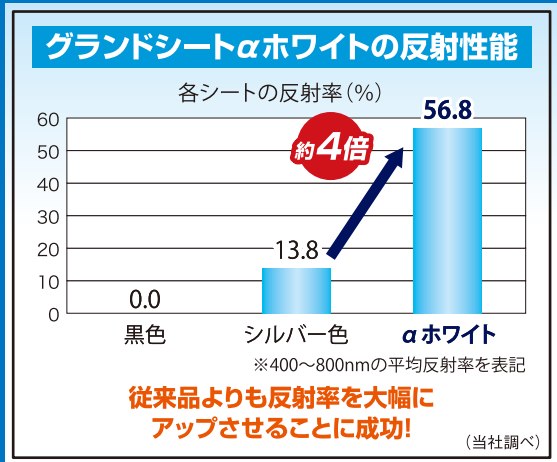

※製品改良のため、予告なく製品の仕様・デザインを変更する場合があります。

DIO ダイオ化成株式会社

本社・東京営業所 東京都中央区明石町8番1号 聖路加タワー13階 TEL.03-6830-3010
大阪営業所 大阪市中央区久太郎町1丁目4番8号 堺筋本町ガーデンスクエア11階 TEL.06-6266-1016
福岡営業所 福岡市中央区天神4丁目4番26号ベストアメニティ天神ビル7階 TEL.092-761-6502

<https://www.dionet.jp/>

代理店