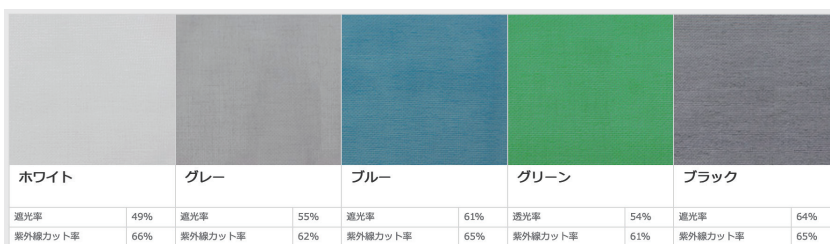

YODOYA メッシュシートカーテン (2類メッシュ) カラー表

ターポスクリーン # 2014 (3色)

生地品番 TS2014

機能 防炎

重量 160g/m²

素材 ポリ塩化ビニル、ポリエステル

*カラーはモニター発色の具合により
実際の色味と異なる場合があります。

*ロットにより色味が異なる場合があります。

*UVカット率、遮光率はカラー毎に異なります。

ターポスクリーン # 2039 (5色)

生地品番 TS2039

機能 防炎

重量 170g/m²

素材 ポリ塩化ビニル、ポリエステル

*カラーはモニター発色の具合により
実際の色味と異なる場合があります。

*ロットにより色味が異なる場合があります。

*UVカット率、遮光率はカラー毎に異なります。

ターポスクリーン # 2054 (5色)

生地品番 TS2054

機能 防炎

重量 130g/m²

素材 ポリ塩化ビニル、ポリエステル

*カラーはモニター発色の具合により
実際の色味と異なる場合があります。

*ロットにより色味が異なる場合があります。

*UVカット率、遮光率はカラー毎に異なります。