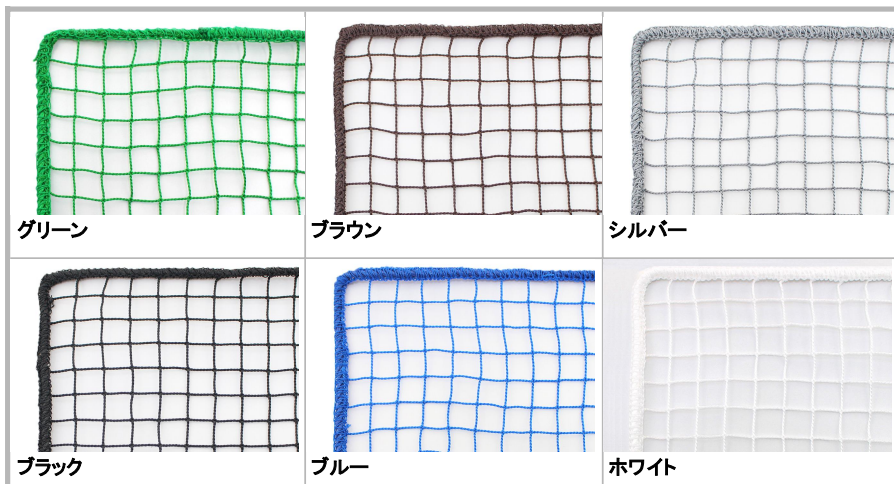

間仕切ネット網のカラー表

無結節 440T / 36本25mm

目合い 25mm目

材質 ポリエチレン

重量 173g/m²

*カラーはモニター発色の具合により
実際の色味とは異なる場合があります。

*ロットにより色味が異なる場合があります。

*色により価格が異なります。
ブラック、ホワイト、ブルーは+ ¥ 100/m²
となります。

無結節 440T / 44本37.5mm 防災

目合い 37.5mm目

材質 ポリエチレン難燃糸

重量 126g/m²

*カラーはモニター発色の具合により
実際の色味とは異なる場合があります。

*ロットにより色味が異なる場合があります。

無結節 440T / 120本40mm

目合い 40mm目