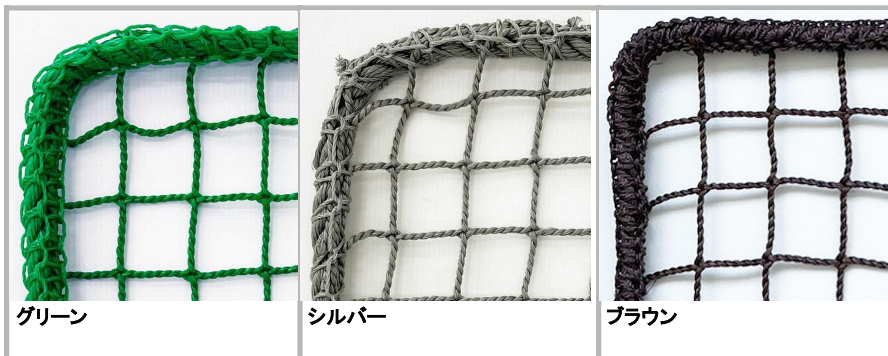

グリーン

シルバー

ブラウン