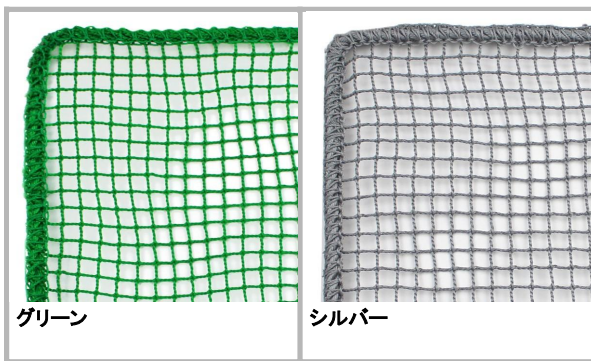

建築養生ネット網のカラー表

無結節 440T / 20本10mm

目合い 10mm目

材質 ポリエチレン

重量 240g/m²

*カラーはモニター発色の具合により
実際の色味とは異なる場合があります。

*ロットにより色味が異なる場合があります。

*色により価格が異なります。
シルバーは+¥ 300/m²となります。

グリーン

シルバー

無結節 440T / 32本15mm

目合い 15mm目

材質 ポリエチレン

重量 256g/m²

*カラーはモニター発色の具合により
実際の色味とは異なる場合があります。

*ロットにより色味が異なる場合があります。

*色により価格が異なります。
シルバーは+¥ 100/m²となります。

グリーン

シルバー

無結節 440T / 32本20mm

目合い 20mm目

材質 ポリエチレン

重量 173g/m²

*カラーはモニター発色の具合により
実際の色味とは異なる場合があります。