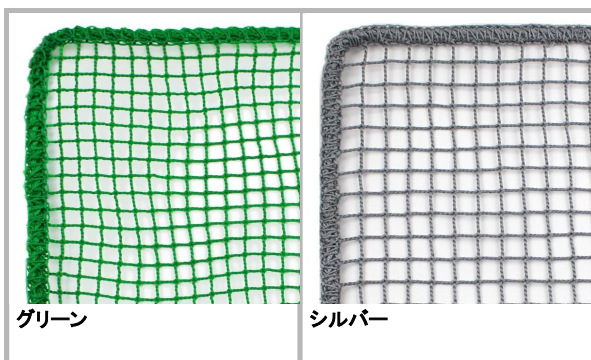

建築養生ネット網のカラー表

無結節 440T / 20本10mm

目合い 10mm目

材質 ポリエチレン

重量 240g/m²

*カラーはモニター発色の具合により
実際の色味とは異なる場合があります。

*ロットにより色味が異なる場合があります。

*色により価格が異なります。
シルバーは+¥ 300/m²となります。

グリーン

シルバー

無結節 440T / 32本15mm

目合い 15mm目

材質 ポリエチレン

重量 256g/m²

*カラーはモニター発色の具合により
実際の色味とは異なる場合があります。

*ロットにより色味が異なる場合があります。

*色により価格が異なります。
シルバーは+¥ 100/m²となります。

グリーン

シルバー

無結節 440T / 32本20mm

目合い 20mm目

材質 ポリエチレン

重量 173g/m²

*カラーはモニター発色の具合により
実際の色味とは異なる場合があります。