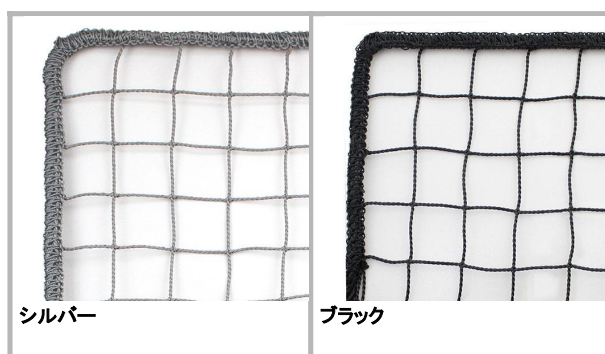

### 無結節 440T / 40本25mm 防災

目合い 25mm目

材質 ポリエチレン難燃糸

重量 174g/m<sup>2</sup>

機能 防災

\*カラーはモニター発色の具合により  
実際の色味とは異なる場合があります。  
\*ロットにより色味が異なる場合があります。  
\*色により価格が異なります。  
グリーンは+ ¥ 300/m<sup>2</sup>となります。

### 無結節 440T / 40本37.5mm 防災

目合い 37.5mm

材質 ポリエチレン難燃糸

重量 114g/m<sup>2</sup>

\*カラーはモニター発色の具合により  
実際の色味とは異なる場合があります。  
\*ロットにより色味が異なる場合があります。

### ラッセル 2000T / 5本25mm 防災

目合い 25mm目

材質 ポリエステル難燃糸

重量 128g/m<sup>2</sup>

機能 防災

\*カラーはモニター発色の具合により  
実際の色味とは異なる場合があります。  
\*ロットにより色味が異なる場合があります。