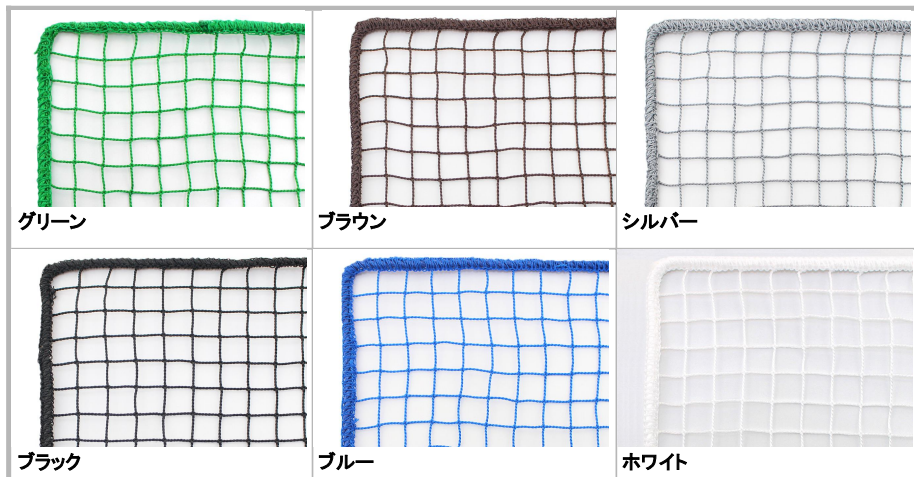

階段・転落防止ネット網のカラー表

無結節 440T / 36本25mm

目合い 25mm目

材質 ポリエチレン

重量 173g/m²

*カラーはモニター発色の具合により
実際の色味とは異なる場合があります。
*ロットにより色味が異なる場合があります。
*色により価格が異なります。
ブラック、ホワイト、ブルーは+¥ 100/m²
となります。

無結節 440T / 40本25mm 防災

目合い 25mm目

材質 ポリエチレン難燃糸

重量 174g/m²

機能 防災

*カラーはモニター発色の具合により
実際の色味とは異なる場合があります。
*ロットにより色味が異なる場合があります。
*色により価格が異なります。
グリーンは+¥ 300/m²となります。

ラッセル 235T / 48本25mm

目合い 25mm目

材質 ナイロン

重量 165g/m²