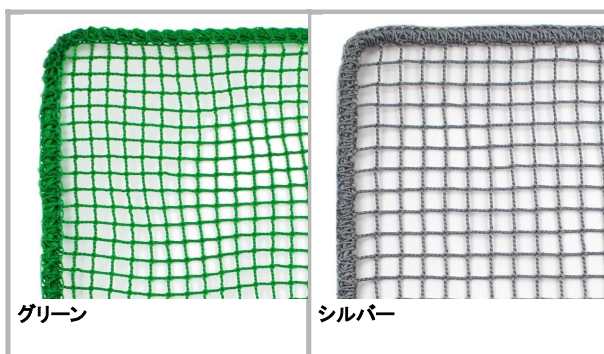

シルバー

ブラック

ブルー

ホワイト

有結節 440T / 36本25mm

目合い 25mm目

材質 ポリエチレン

重量 175g/m²

*カラーはモニター発色の具合により
実際の色味とは異なる場合があります。
*ロットにより色味が異なる場合があります。

グリーン

無結節 440T / 32本15mm

目合い 15mm目

材質 ポリエチレン

重量 256g/m²

*カラーはモニター発色の具合により
実際の色味とは異なる場合があります。
*ロットにより色味が異なる場合があります。
*色により価格が異なります。
シルバーは+ ¥ 100/m²となります。

グリーン

シルバー