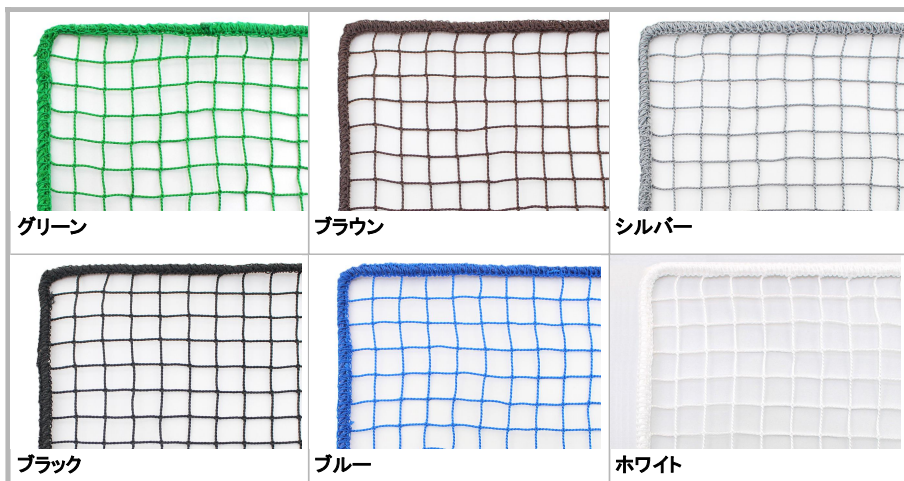

防鳥ネット網のカラー表

無結節 440T / 36本25mm

目合い 25mm目

材質 ポリエチレン

重量 173g/m²

*カラーはモニター発色の具合により
実際の色味とは異なる場合があります。
*ロットにより色味が異なる場合があります。
*色により価格が異なります。
ブラック、ホワイト、ブルーは+ ¥ 100/m²
となります。

グリーン

ブラウン

シルバー

ブラック

ブルー

ホワイト

有結節 440T / 36本25mm

目合い 25mm目

材質 ポリエチレン

重量 175g/m²

*カラーはモニター発色の具合により
実際の色味とは異なる場合があります。
*ロットにより色味が異なる場合があります。

グリーン

無結節 440T / 32本15mm

目合い 15mm目

材質 ポリエチレン

重量 256g/m²

*カラーはモニター発色の具合により
実際の色味とは異なる場合があります。
*ロットにより色味が異なる場合があります。
*色により価格が異なります。
シルバーは+ ¥ 100/m²となります。