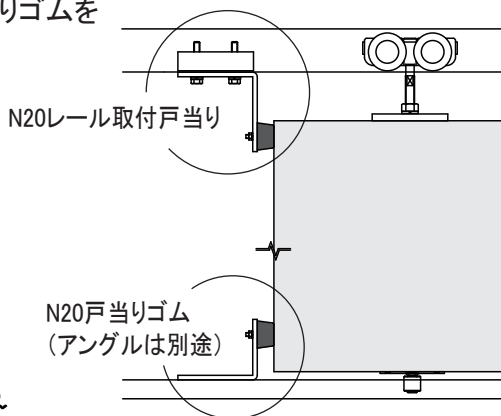

ニュートン20スチールドアハンガー レール取付戸当り 取付説明書

1：商品詳細

【N20・N40共通部品】

番号	部材	数量
①	レール取付戸当り L型金具	1
②	レール取付戸当り コ型金具	1
③	M8×50ばね座金,小形丸平座金組込み六角ボルト	2
④	スペーサー	1

2：施工方法

1: レールに固定する場合は、六角ボルトで締め付けます。

2: ブラケットの位置に来る場合は、スペーサーをレールとL型金具の間に入れて六角ボルトで締め付けます。

●注意●

下側にも現場加工でアングル等(別途)に戸当りゴムを取付け、必ず上下で扉に当ててください。

※戸当りゴムは単品販売しています。

戸当りゴム
(取付ビスM5使用)
※別途ご注意ください

**【注意】扉下部の当たりとして
ガイドローラに直接当てないでください。**

製品のお問い合わせは
最寄りのダイケン営業所まで

●受付時間 月-金 9:00~12:00/13:00~17:00
(土日・祝日・年末年始・夏季休業等除く)
■本社:大阪市淀川区新高2-7-13 TEL(06)6392-5321
■ホームページ www.daiken.ne.jp