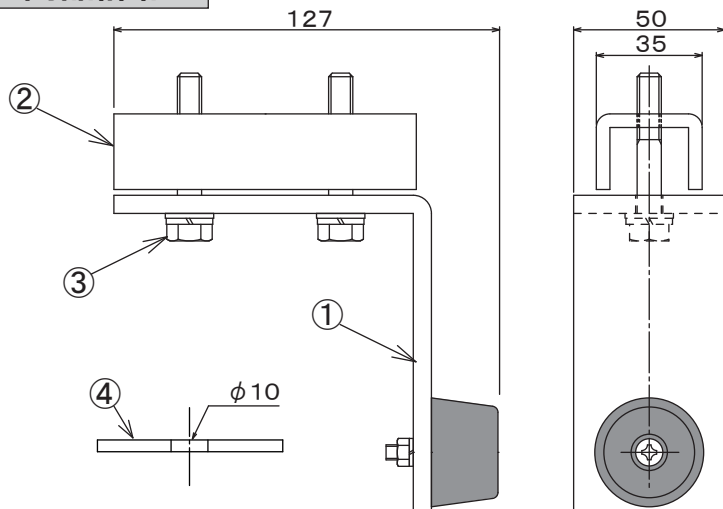

ニュートン20スチールドアハンガー レール取付戸当り 取付説明書

1：商品詳細

【N20・N40共通部品】

番号	部材	数量
①	レール取付戸当り L型金具	1
②	レール取付戸当り コ型金具	1
③	M8×50ばね座金,小形丸平座金組込み六角ボルト	2
④	スペーサー	1

2：施工方法

1: レールに固定する場合は、六角ボルトで締め付けます。

2: ブラケットの位置に来る場合は、スペーサーをレールとL型金具の間に入れて六角ボルトで締め付けます。

●注意●

下側にも現場加工でアングル等(別途)に戸当りゴムを取付け、必ず上下で扉に当ててください。

※戸当りゴムは単品販売しています。

戸当りゴム
(取付ビスM5使用)
※別途ご注意ください

**【注意】扉下部の当たりとして
ガイドローラに直接当てないでください。**

製品のお問い合わせは
最寄りのダイケン営業所まで

●受付時間 月-金 9:00~12:00/13:00~17:00
(土日・祝日・年末年始・夏季休業等除く)
■本社:大阪市淀川区新高2-7-13 TEL(06)6392-5321
■ホームページ www.daiken.ne.jp