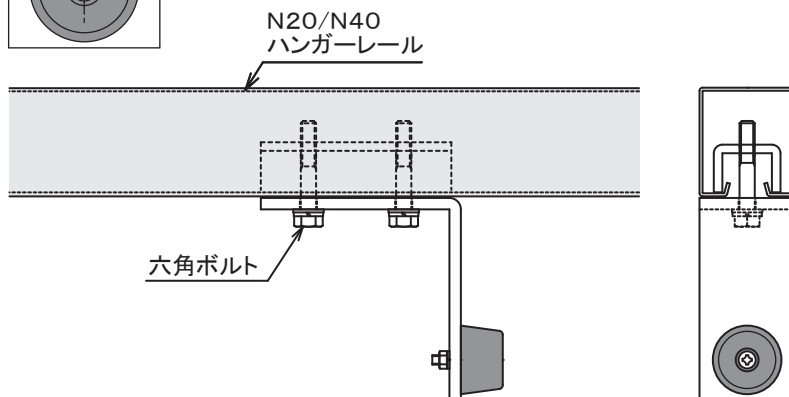

ニュートン20スチールドアハンガー レール取付戸当り 取付説明書

1：商品詳細

【N20・N40共通部品】

番号	部材	数量
①	レール取付戸当り L型金具	1
②	レール取付戸当り コ型金具	1
③	M8×50ばね座金,小形丸平座金組込み六角ボルト	2
④	スペーサー	1

2：施工方法

1: レールに固定する場合は、六角ボルトで締め付けます。

2: ブラケットの位置に来る場合は、スペーサーをレールとL型金具の間に入れて六角ボルトで締め付けます。

●注意●

下側にも現場加工でアングル等(別途)に戸当りゴムを取付け、必ず上下で扉に当ててください。

※戸当りゴムは単品販売しています。

戸当りゴム
(取付ビスM5使用)
※別途ご注意ください

**【注意】扉下部の当たりとして
ガイドローラに直接当てないでください。**

製品のお問い合わせは
最寄りのダイケン営業所まで

●受付時間 月-金 9:00~12:00/13:00~17:00
(土日・祝日・年末年始・夏季休業等除く)
■本社:大阪市淀川区新高2-7-13 TEL(06)6392-5321
■ホームページ www.daiken.ne.jp