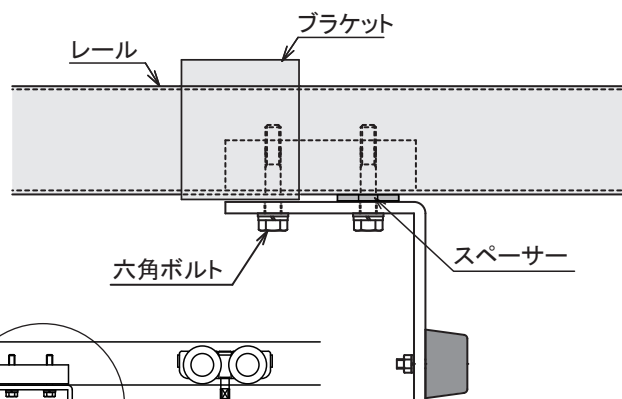

ニュートン20スチールドアハンガー レール取付戸当り 取付説明書

1：商品詳細

【N20・N40共通部品】

番号	部材	数量
①	レール取付戸当り L型金具	1
②	レール取付戸当り コ型金具	1
③	M8×50ばね座金,小形丸平座金組込み六角ボルト	2
④	スペーサー	1

2：施工方法

1: レールに固定する場合は、六角ボルトで締め付けます。

2: ブラケットの位置に来る場合は、スペーサーをレールとL型金具の間に入れて六角ボルトで締め付けます。

●注意●

下側にも現場加工でアングル等(別途)に戸当りゴムを取付け、必ず上下で扉に当ててください。

※戸当りゴムは単品販売しています。

戸当りゴム
(取付ビスM5使用)
※別途ご注意ください

**【注意】扉下部の当たりとして
ガイドローラに直接当てないでください。**

製品のお問い合わせは
最寄りのダイケン営業所まで

●受付時間 月-金 9:00~12:00/13:00~17:00
(土日・祝日・年末年始・夏季休業等除く)
■本社:大阪市淀川区新高2-7-13 TEL(06)6392-5321
■ホームページ www.daiken.ne.jp