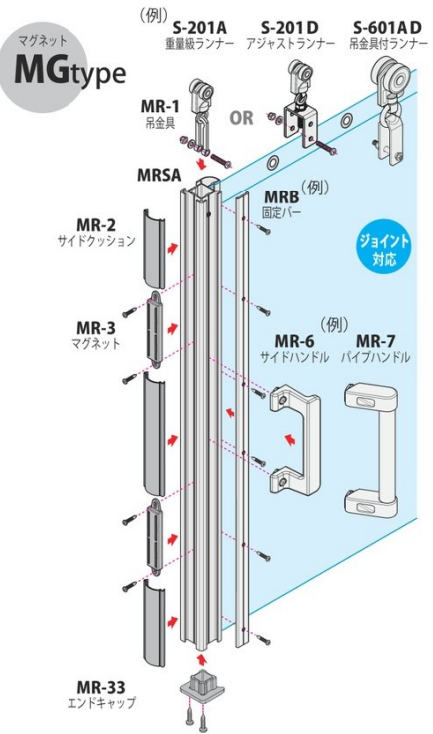

MRSA

【標準型】 サイドポール アルファ

MRSL

【小型】 サイドポール ライト

MRCA

センターポール アルファ

MRE

センターポール スリム

MRNB

ネット固定バー

直付け

壁面や天井などに
取付け可能!

防鳥
防犯

サイドポール
付け

特長・実績

新製品

アルトラック

レクト40

レクト30

レクト24

開閉ユニット

仕切部品

組立図

寸法図