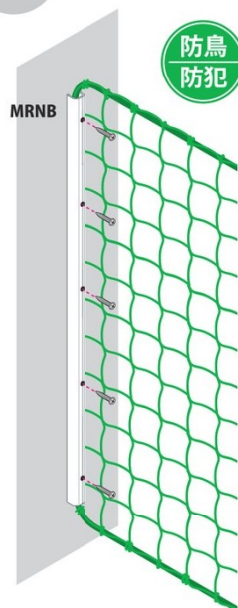

MRSA

【標準型】 サイドポール アルファ

MRSL

【小型】 サイドポール ライト

MRCA

センターポール アルファ

MRE

センターポール スリム

MRNB

ネット固定バー

直付け

壁面や天井などに
取付け可能!

防鳥
防犯

サイドポール
付け

特長・実績

新製品

アルトラック

レクト40

レクト30

レクト24

開閉ユニット

仕切部品

組立図

寸法図