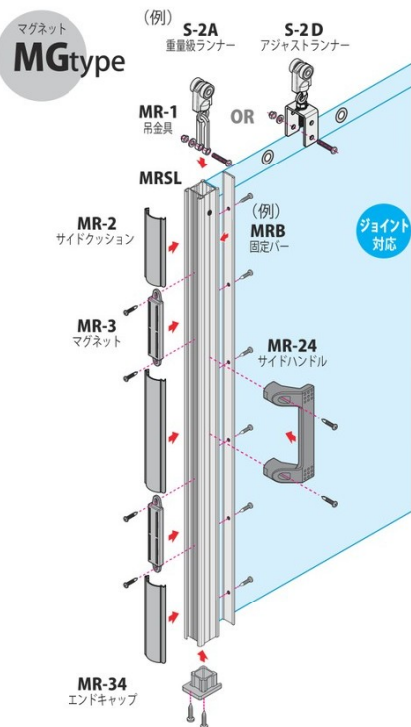

MRSA

【標準型】 サイドポール アルファ

MRSL

【小型】 サイドポール ライト

MRCA

センターポール アルファ

MRE

センターポール スリム

MRNB

ネット固定バー

直付け

壁面や天井などに
取付け可能!

防鳥
防犯

サイドポール
付け

特長・実績

新製品

アルトラック

レクト40

レクト30

レクト24

開閉ユニット

仕切部品

組立図

寸法図