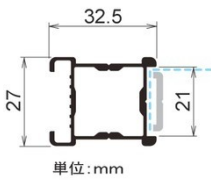

MRSA

【標準型】 サイドポール アルファ

MRSL

【小型】 サイドポール ライト

MRCA

センターポール アルファ

MRE

センターポール スリム

アルトラック

レクト40

レクト30

レクト24

開閉ユニット

仕切部品

組立図

寸法図