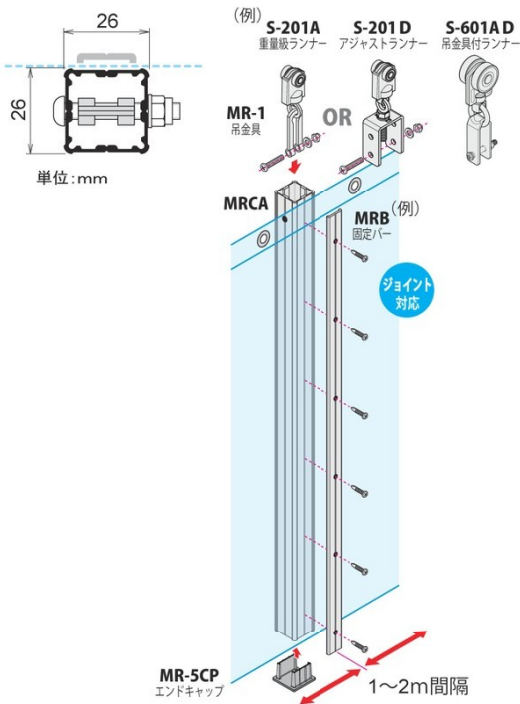

MRSA

【標準型】 サイドポール アルファ

MRSL

【小型】 サイドポール ライト

MRCA

センターポール アルファ

MRE

センターポール スリム

MRNB

ネット固定バー

直付け

壁面や天井などに
取付け可能!

防鳥
防犯

サイドポール
付け

特長・実績

新製品

アルトラック

レクト40

レクト30

レクト24

開閉ユニット

仕切部品

組立図

寸法図