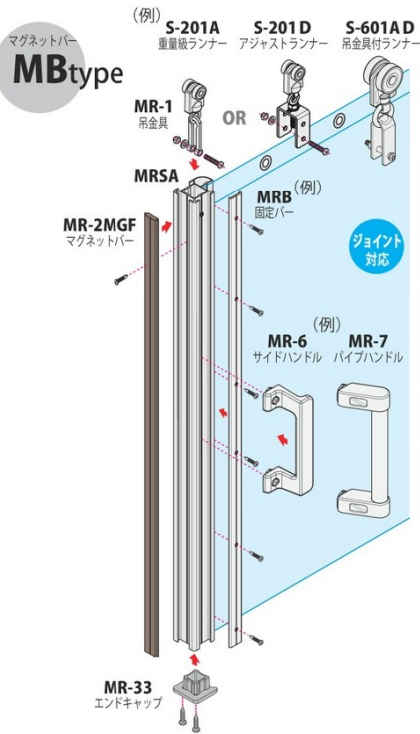

MRSA

【標準型】 サイドポール アルファ

MRSL

【小型】 サイドポール ライト

MRCA

センターポール アルファ

MRE

センターポール スリム

MRNB

ネット固定バー

直付け

壁面や天井などに
取付け可能!

防鳥
防犯

サイドポール
付け

特長・実績

新製品

アルトラック

レクト40

レクト30

レクト24

開閉ユニット

仕切部品

組立図

寸法図