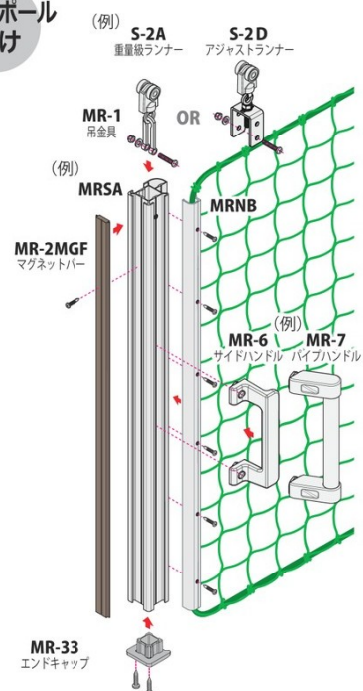

MRSA

【標準型】 サイドポール アルファ

MRSL

【小型】 サイドポール ライト

MRCA

センターポール アルファ

MRE

センターポール スリム

MRNB

ネット固定バー

直付け

壁面や天井などに
取付け可能!

防鳥
防犯

サイドポール
付け

特長・実績

新製品

アルトラック

レクト40

レクト30

レクト24

開閉ユニット

仕切部品

組立図

寸法図