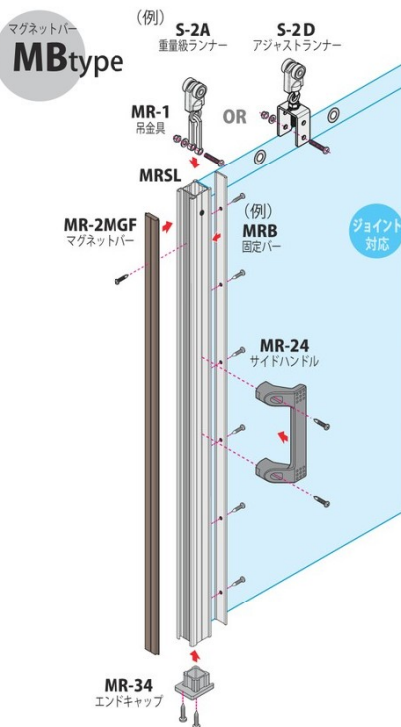

MRSA

【標準型】 サイドポール アルファ

MRSL

【小型】 サイドポール ライト

MRCA

センターポール アルファ

MRE

センターポール スリム

MRNB

ネット固定バー

直付け

壁面や天井などに
取付け可能!

防鳥
防犯

サイドポール
付け

特長・実績

新製品

アルトラック

レクト40

レクト30

レクト24

開閉ユニット

仕切部品

組立図

寸法図