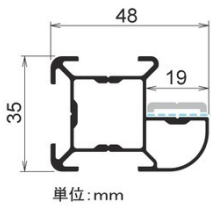

MRSA

【標準型】 サイドポール アルファ

MRSL

【小型】 サイドポール ライト

MRCA

センターポール アルファ

MRE

センターポール スリム

MRNB

ネット固定バー

直付け

壁面や天井などに
取付け可能!

防鳥
防犯

サイドポール
付け

特長・実績

新製品

アルトラック

レクト40

レクト30

レクト24

開閉ユニット

仕切部品

組立図

寸法図