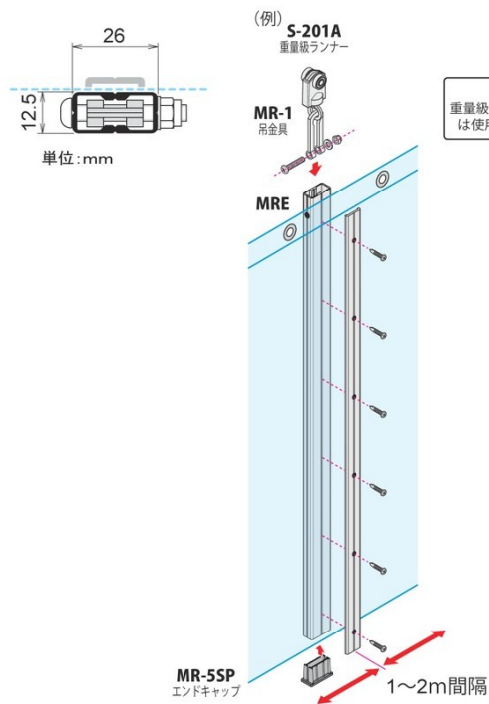

MRSA

【標準型】 サイドポール アルファ

MRSL

【小型】 サイドポール ライト

MRCA

センターポール アルファ

MRE

センターポール スリム

MRNB

ネット固定バー

直付け

壁面や天井などに
取付け可能!

防鳥
防犯

サイドポール
付け

特長・実績

新製品

アルトラック

レクト40

レクト30

レクト24

開閉ユニット

仕切部品

組立図

寸法図