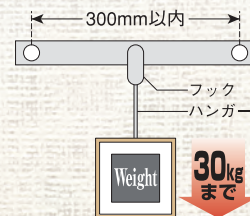

OS ピクチャーレール (A・B・C・Dタイプ) 30シリーズ

安全荷重

レール自体の安全荷重は下表の通りです。
必ず安全荷重以下でご使用ください。
取付ビスは、十分な長さのものをご使用ください。

取付ビスピッチ	安全荷重 (1ヶ所当り)
300mm 以内	30kg

※ランナーフック
A・B使用の場合
20kgまで

レールの材質と仕上

- アルミブロンズ アルミニウム合金押出型材：ブロンズ仕上
- アルミホワイト アルミニウム合金押出型材：ホワイト仕上
- アルミシルバー アルミニウム合金押出型材：アルマイト仕上