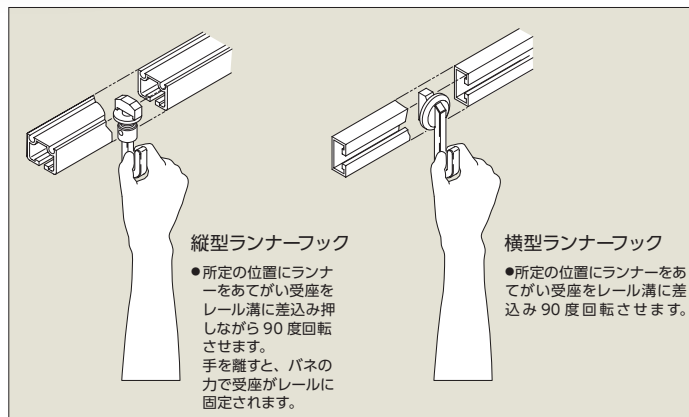

ランナーフック取付方法