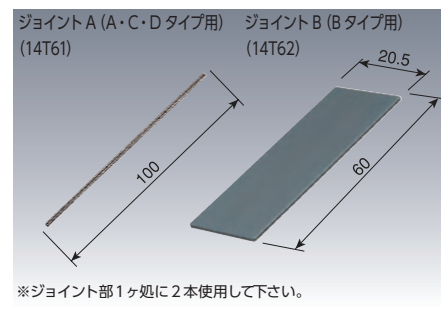

(Aタイプレールには使用不可) 後入可

ニッケルメッキ

30ヶ入 @ ¥1,050

(Bタイプレールには使用不可)

ニッケルメッキ

100ヶ入 @ ¥950

後入可

ニッケルメッキ

100ヶ入 @ ¥950

後入可

ユニクロ

100本入 @ ¥80

ユニクロ

50ヶ入 @ ¥120

一般住宅、オフィス、学校、病院、画廊、美術館、公共・商業施設等で多目的に使える中量級のレールです。
 絵画、書、賞状等の額縁、スクリーン、黒板、時計、写真、ポスターなどの展示として・・・

ピクチャーレール価格表