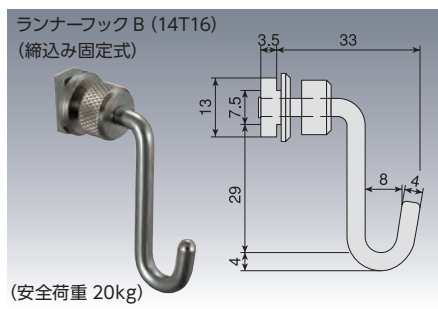

ニッケルメッキ

100ヶ入 @ ¥950

後入可