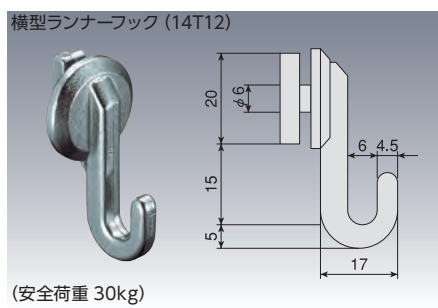

OS ピクチャーレール (A・B・C・Dタイプ) 30シリーズ

安全荷重

レール自体の安全荷重は下表の通りです。
必ず安全荷重以下でご使用ください。
取付ビスは、十分な長さのものをご使用ください。

取付ビスピッチ	安全荷重 (1ヶ所当り)
300mm 以内	30kg

※ランナーフック
A・B使用の場合
20kgまで

レールの材質と仕上

- アルミブロンズ アルミニウム合金押出型材：ブロンズ仕上
- アルミホワイト アルミニウム合金押出型材：ホワイト仕上
- アルミシルバー アルミニウム合金押出型材：アルマイト仕上

レール寸法図 (mm)

ランナーフック取付方法

ピクチャー部品価格

クロームメッキ

30ヶ入 @ ¥980

(Bタイプレールには使用不可) 後入可

クロームメッキ

30ヶ入 @ ¥780