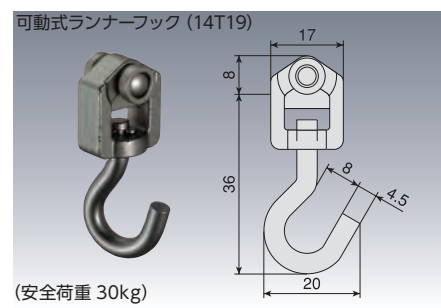

ニッケルメッキ

30ヶ入 @ ¥1,050

(Bタイプレールには使用不可)