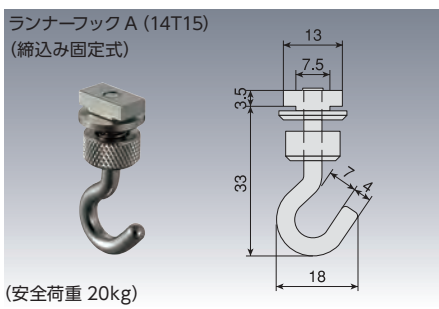

ニッケルメッキ

100ヶ入 @ ¥950

後入可