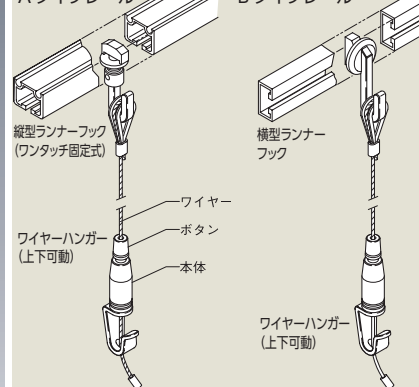

シルバー (SL)・ホワイト (WH)・ブロンズ (BN)
10ヶ入@¥320

キャップCタイプ12.5mm右用 (14T36)

(厚さ1.0mm)

キャップDタイプ12.5mm用 (14T38)

(厚さ1.0mm)

Aタイプレール Bタイプレール

●使用方法

本体上部のボタンを押すと、上下にスライドします。
 高さを調節してボタンを放すと、固定されます。
 ※ボタンを放した状態でも、上方向へは、動かせません。