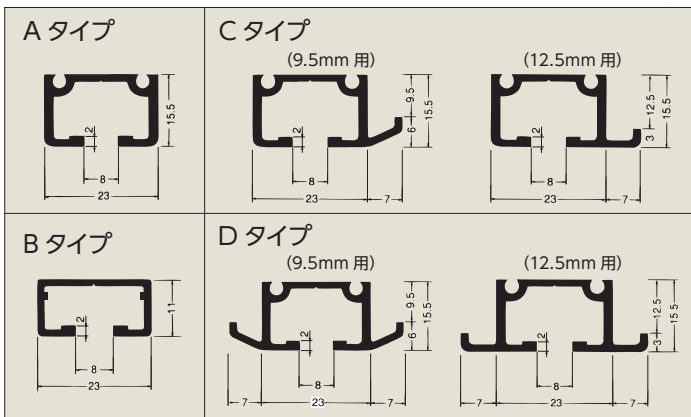

レール寸法図 (mm)