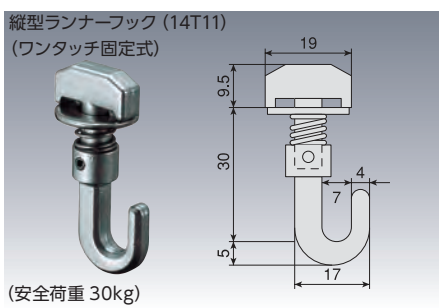

ピクチャー部品価格

クロームメッキ

30ヶ入 @ ¥980

(Bタイプレールには使用不可) 後入可