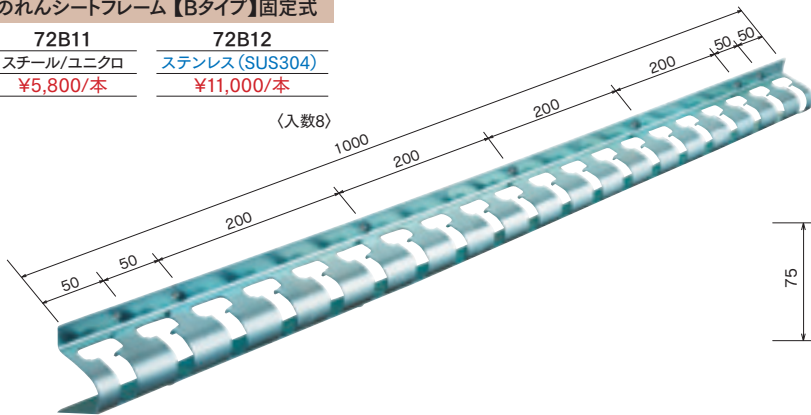

【Bタイプ】固定式

のれんシートフレーム

のれんシートフレーム【Bタイプ】組立図

のれんシートフレーム【Bタイプ】固定式

のれんシートフレーム【Bタイプ】固定式

72B11	72B12
スチール/ユニクロ	ステンレス(SUS304)
¥5,800/本	¥11,000/本

※寸法カットが必要な場合は、お問合せください。

のれんシートハンガー