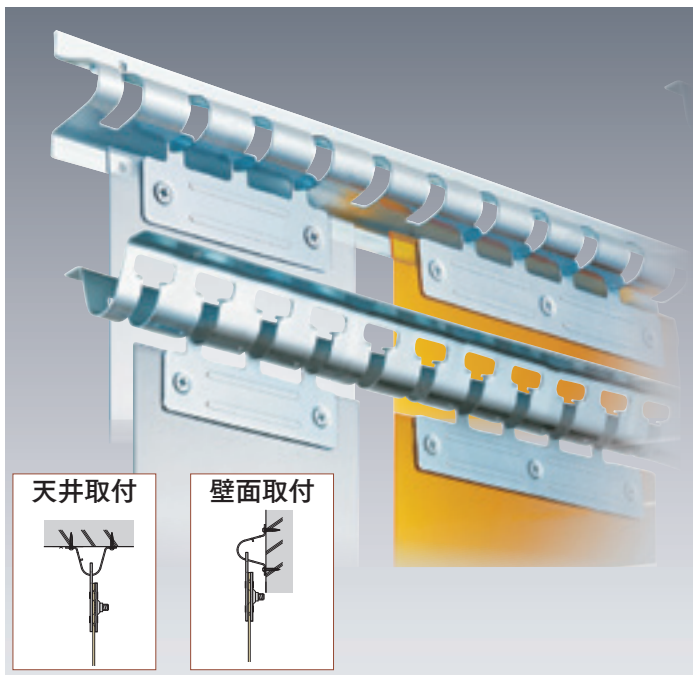

【Bタイプ】

天井取付

壁面取付

のれんシートハンガー

のれんシートハンガーW200用

72H21	72H22
スチール/ユニクロ	ステンレス
¥900/組	¥1,800/組

のれんシートハンガーW300用

72H31	72H32
スチール/ユニクロ	ステンレス
¥1,500/組	¥2,400/組

のれんシートラップ

※シートハンガー使用枚数の小数点以下は繰上げ

シート幅 200mm
ハンガー W200mm用 (ハンガー実寸W=150mm)

ラップ無 (0%) シートハンガー使用枚数: 幅(mm) ÷ 200

1/4ラップ(25%) シートハンガー使用枚数: 幅(mm) ÷ 175
※Aタイプのみ

1/2ラップ(50%) シートハンガー使用枚数: 幅(mm) ÷ 150

3/4ラップ(75%) シートハンガー使用枚数: 幅(mm) ÷ 125
※Aタイプのみ

完全ラップ(100%) シートハンガー使用枚数: 幅(mm) ÷ 100

シート幅 300mm
ハンガー W300mm用 (ハンガー実寸W=250mm)

ラップ無 (0%) シートハンガー使用枚数: 幅(mm) ÷ 300

1/3ラップ (33%) シートハンガー使用枚数: 幅(mm) ÷ 250

1/2ラップ (50%) シートハンガー使用枚数: 幅(mm) ÷ 225
※Aタイプのみ

2/3ラップ (66%) シートハンガー使用枚数: 幅(mm) ÷ 200

完全ラップ(100%) シートハンガー使用枚数: 幅(mm) ÷ 150

※価格はすべて定価です。消費税は含まれておりません。 ※材質は主材質のみを表記しております。