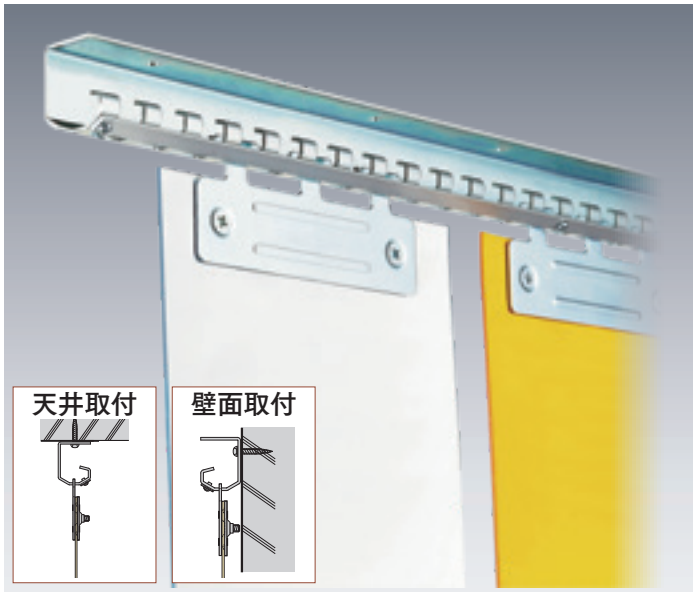

両手に荷物を持っていたり、台車やカーゴ車なども
押したまま通り抜けが可能。短冊状ののれんシート間仕切

OSのれんシートフレーム

●工場出入口

●工場通路

●冷蔵倉庫

●工場出入口（可動式）

※P18 施工事例と併せてご参照ください。

のれんシートフレーム

オプション部材
各種形材

【Aタイプ】

天井取付

壁面取付

製品特長

- 開口部にのれんタイプのビニールシートを吊り下げるフレームです。
- 節電、防塵、防虫対策として高い効果を発揮します。
- のれんタイプなのでシートを開けなくても出入りが可能です。
- シートが汚れたり、破れても簡単に取替が可能です。
- ハンガーはスチール製・ステンレス製の200・300mm幅を用意しました。

固定式

- 【Aタイプ】【Bタイプ】共に壁付け、天井付けが可能です。

可動式

- ランナーを取付けたフレームがレールをスムーズに動きます。
- フレームごと開け閉めができ便利です。
- マグネットを使用することで閉めた際にしっかりと留まります。
- 【Aタイプ】はD40レール（ステンレス、スチール、アルミ製）で対応。隙間シートレールも使用でき、隙間をより削減できます。
- 【Bタイプ】はXGレールで対応。強度のあるレールとの組み合わせで大きな開口部への設置が可能。荷重が大きくてもスムーズに開閉します。