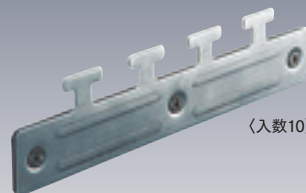

のれんシートハンガー-W300用