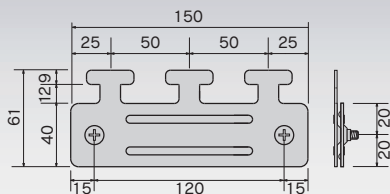

72H22

ステンレス

¥1,800/組