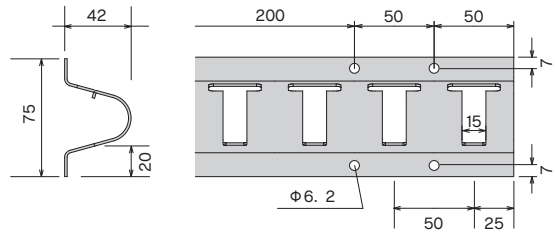

【Bタイプ】固定式

のれんシートフレーム

のれんシートフレーム【Bタイプ】組立図

のれんシートフレーム【Bタイプ】固定式

のれんシートフレーム【Bタイプ】固定式

72B11	72B12
スチール/ユニクロ	ステンレス(SUS304)
¥5,800/本	¥11,000/本

※寸法カットが必要な場合は、お問合せください。

のれんシートハンガー