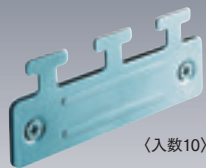

【Bタイプ】固定式

のれんシートフレーム

のれんシートフレーム【Bタイプ】組立図

のれんシートフレーム【Bタイプ】固定式

のれんシートフレーム【Bタイプ】固定式

72B11	72B12
スチール/ユニクロ	ステンレス(SUS304)
¥5,800/本	¥11,000/本

※寸法カットが必要な場合は、お問合せください。

のれんシートハンガー

のれんシートハンガー-W200用

〈入数10〉

72H21

スチール/ユニクロ

¥900/組

72H22

ステンレス

¥1,800/組