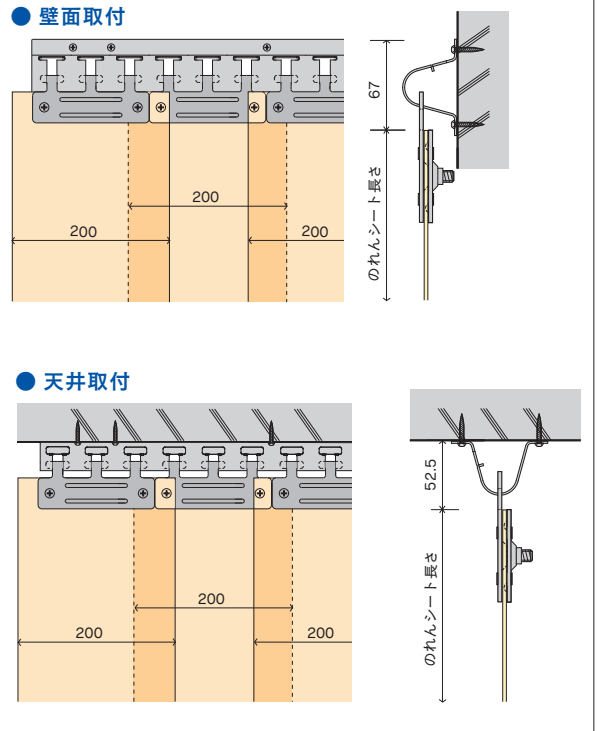

1/3ラップ (33%) シートハンガー使用枚数: 幅(mm) ÷ 250

1/2ラップ (50%) シートハンガー使用枚数: 幅(mm) ÷ 225
※Aタイプのみ

2/3ラップ (66%) シートハンガー使用枚数: 幅(mm) ÷ 200

完全ラップ(100%) シートハンガー使用枚数: 幅(mm) ÷ 150

※価格はすべて定価です。消費税は含まれておりません。 ※材質は主材質のみを表記しております。

【Bタイプ】固定式

のれんシートフレーム

のれんシートフレーム【Bタイプ】組立図

のれんシートフレーム【Bタイプ】固定式

のれんシートフレーム【Bタイプ】固定式

72B11	72B12
スチール/ユニクロ	ステンレス(SUS304)
¥5,800/本	¥11,000/本

※寸法カットが必要な場合は、お問合せください。

のれんシートハンガー