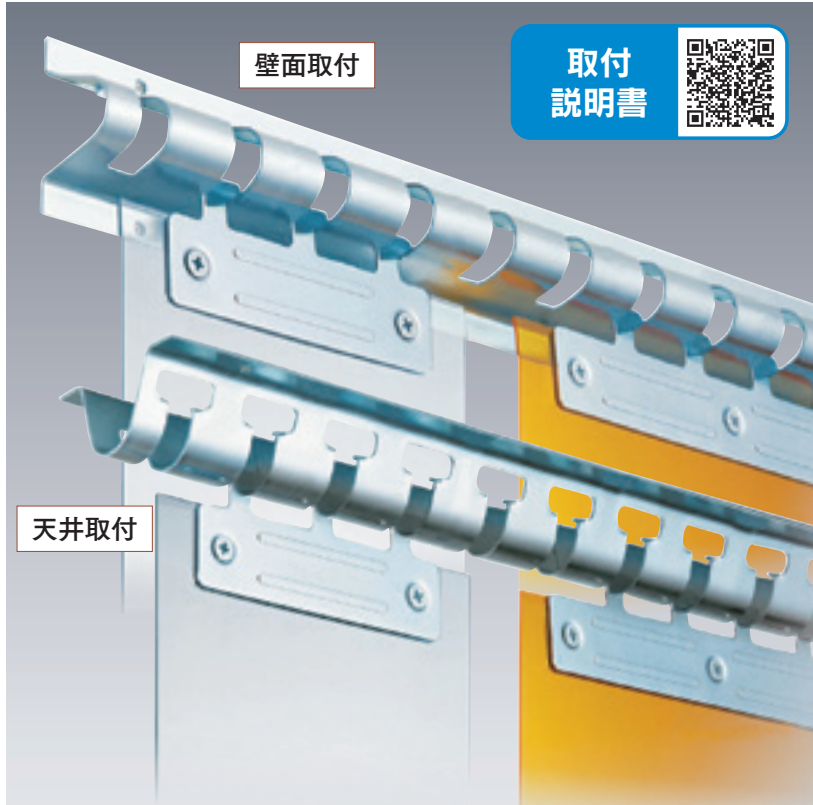

1/3ラップ (33%) シートハンガー使用枚数: 幅(mm) ÷ 250

1/2ラップ (50%) シートハンガー使用枚数: 幅(mm) ÷ 225
※Aタイプのみ

2/3ラップ (66%) シートハンガー使用枚数: 幅(mm) ÷ 200

完全ラップ(100%) シートハンガー使用枚数: 幅(mm) ÷ 150

※価格はすべて定価です。消費税は含まれておりません。 ※材質は主材質のみを表記しております。

【Bタイプ】固定式

のれんシートフレーム

のれんシートフレーム【Bタイプ】組立図

のれんシートフレーム【Bタイプ】固定式

のれんシートフレーム【Bタイプ】固定式

72B11	72B12
スチール/ユニクロ	ステンレス(SUS304)
¥5,800/本	¥11,000/本

※寸法カットが必要な場合は、お問合せください。

のれんシートハンガー