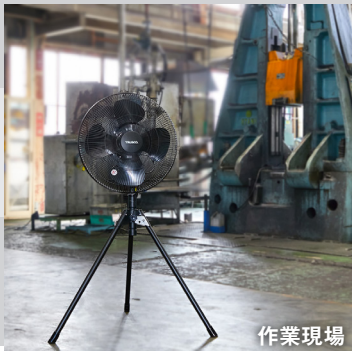

TRUSCO

PRO TOOL

Fan for Factories "Factory Fan"

工場扇

環境改善用品

45cm 全閉式工場扇

"ファクトリーファン"

・卓上タイプ ・スタンドタイプ

大風量のプロ仕様ながら スタイリッシュな印象の オールブラック工場扇

高さ:
685mm
~750mm

左右首振り 約75°

FAFP-45A
(卓上タイプ)

商品詳細

内部にホコリが入りづらいから安全

全閉式
モーター搭載

高さ:
1,170mm
~1,280mm

左右首振り 約75°

ワンタッチで
折りたたみ可能

FAFP-45S
(スタンドタイプ)

商品詳細

持ち運びや
収納に便利

折り
たたみ
三脚

作業現場

1. **特長**
2. ●内部にホコリが入りづらい全閉式モーターを採用しているため、耐久性・安全性に優れています。
   - ●安全性の高いサーマルプロテクターを内蔵しています。●ワンタッチで三脚の折畳が可能です(スタンドタイプのみ)。
3. **仕様**
4. ●組立式 ●首振り ●風量調整:3段式 ●電源コード:1.7m ●ハネ:直径45cm 4枚(PP製) ●設計上の標準使用期間:7年
5. **製造国** ●ベトナム

発注単位1台

発注コード	品番	税抜価格(1台)	メーカー希望小売価格(1台)	電源(V)	消費電力(W)(50/60Hz)	標準消費電力料金(1h)(50/60Hz)	タイプ	本体寸法(mm)(幅×奥行×高さ)	質量(kg)
502-6241	FAFP-45A	¥18,750	¥25,000	単相	120/160	約3.2円/4.3円	卓上	520×360×685~750	8.4
396-3948	FAFP-45S			100			スタンド	840×725×1170~1280	11

⚠設置環境によっては、高周波の干渉やオイルミスト(微粒化し空中に浮遊した油)による化学反応で、樹脂ハネが割れる恐れがあります。そのような環境では、樹脂ハネではなくアルミ製のハネが取り付けられた工場扇をご使用ください。

総発売元 **トラスコ中山株式会社**
〒105-0004
東京都港区新橋4丁目28番1号
お客様相談室(製品に関するお問い合わせ)
TEL ☎0120-509-849 FAX ☎0120-509-839
E-mail:techno.center@trusco.co.jp

TRUSCO ●モノづくり大辞典
オレンジブック

トラスコ工場扇に関するより詳しい情報は
オレンジブック 検索
<https://www.orange-book.com/>

ご用命は

不許複製 本カタログは著作権が確立しています。無断の複製は固く禁じます。23.03.13 d.k