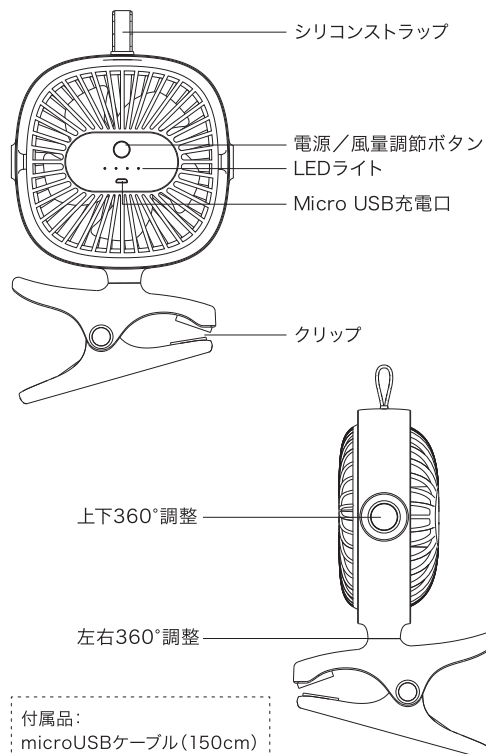

充電式クリップファン

CLFN-GY

取扱説明書

各部の名称

特長

- ・卓上/クリップの2通りで、用途に合わせて使用できます。
 - ・回転音が気にならない静音設計です。
 - ・風向を上下左右に360°調整できます。
 - ・フル充電 弱風モードで約4時間の連続使用が可能です。
 - ・簡単なボタン操作で風量を切り替えられます。
- 風量は 弱・中・強・リズム風* の4段階です。
※…自動で強弱を繰り返すモードです。

仕様

定格入力	DC5V/0.5A
内蔵電池	リチウムイオン電池 2000mAh
風量切替	弱、中、強、リズム風 の4モード
材質	ABS、PP、シリコン
寸法	267×152×138mm
使用可能時間	弱:4時間、中:2時間、強:1~1.5時間、 リズム風:3~4時間
充電時間	約4時間
付属品	microUSBケーブル(150cm)

LED ライトについて

充電時は、バッテリーの充電量に応じた数のLEDライトが点滅します。バッテリーが完全に充電されると、4つのLEDライトは点灯状態になります。電力が低下すると、LEDライトが点滅します。

Product parameters

Input : DC5V-0.5A
Battery capacity : 2000mAh
Speed Mode : 4 Shifts
Material : ABS/PP/Silicone
Product size : 267X152X138 mm
Battery runtime : (gentle wind)4h , (fresh wind)2h ,
(strong wind)1~1.5h , (ocean wind)3~4h
Battery charge time : 4h
Accessory : microUSB cable (150cm)