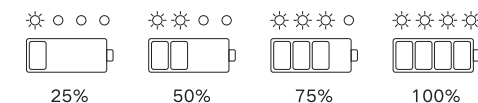

風量選択とLED表示について

風量	LED表示	ボタンクリック
弱風	☀○○○	1回
中風	☀☀○○	2回
強風	☀☀☀○	3回
リズム風	☀☀☀☀	4回
電源オフ	○○○○	3秒以上長押し

⚠ 使用上のご注意

- ・初めて使う際は満充電にしてからお使いください。
- ・分解したり、自分で修理をしないでください。
- ・防水性はありません。
- ・ファンを投げないでください。
- ・充電する際は定格電圧でご使用ください。
- ・常温環境で使用、保管してください。
- ・micro USB ケーブルを差し込む際は角度が斜めにならないようご注意ください。
- ・無理やり差し込むと故障の原因になります。

総発売元 **トラスコ中山株式会社** お客様相談室 ☎0120-509-849
〒105-0004 東京都港区新橋4丁目28番1号 E-mail: techno.center@trusco.co.jp
MADE IN CHINA <http://www.orange-book.com/>

Portable Clip Fan

CLFN-GY